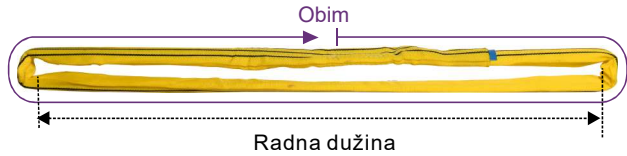

POLIESTER PRIVEZNICE BESKONAČNE EN1492-2

Karakteristike

- Beskonačna priveznica je priveznica sa jezgrenom niti obavijenom zaštitnim omotačem.
 - Izrađena od visokočvrstog poliesterskog prediva (PES).
 - Omotač beskonačne priveznice izrađen je od dodatno ojačanog kaiša impregniranog PU slojem.
 - Obojene po standardu radi lakšeg prepoznavanja nosivosti.
 - Crne beskonačne priveznice takođe su dostupne.
 - Oznake kapaciteta: svaka nit označava nosivost od 1 tone.
 - Mala istegljivost, izuzetno mala masa, visoka fleksibilnost i savitljivost.
 - Manje oštećuju kontaktne površine tereta u poređenju sa čeličnim priveznicama.
 - Standard: EN 1492-2 i AS 4497.1
- Koeficijent sigurnosti: 7:1

Šifra	Nosivost po bojama na osnovu EN 1492-2	Dozvoljeno radno opterećenje (t)							Product Code
		Vertikalno podizanje	Podizanje sa omčom	Korpa vez					
				Paralelno	$\beta=0^{\circ}-45^{\circ}$	$\beta=45^{\circ}-60^{\circ}$	$\beta=0^{\circ}-45^{\circ}$	$\beta=45^{\circ}-60^{\circ}$	
									
		1	0.8	2	1.4	1	0.7	0.5	
RS01-001	WLL 1T	1	0.8	2	1.4	1	0.7	0.5	
RS01-002	WLL 2T	2	1.6	4	2.8	2	1.4	1	
RS01-003	WLL 3T	3	2.4	6	4.2	3	2.1	1.5	
RS01-004	WLL 4T	4	3.2	8	5.6	4	2.8	2	
RS01-005	WLL 5T	5	4	10	7	5	3.5	2.5	
RS01-006	WLL 6T	6	4.8	12	8.4	6	4.2	3	
RS01-008	WLL 8T	8	6.4	16	11.2	8	5.6	4	
RS01-010	WLL 10T	10	8	20	14	10	7	5	
RS01-012	WLL 12T	12	9.6	24	16.8	12	8.4	6	
RS01-015	WLL 15T	15	12	30	21	15	10.5	7.5	
RS01-020	WLL 20T	20	16	40	28	20	14	10	
RS01-025	WLL 25T	25	20	50	35	25	17.5	12.5	
RS01-030	WLL 30T	30	24	60	42	30	21	15	
RS01-035	WLL 35T	35	28	70	49	35	24.5	17.5	
RS01-040	WLL 40T	40	32	80	56	40	28	20	
RS01-045	WLL 45T	45	36	90	63	45	31.5	22.5	
RS01-050	WLL 50T	50	40	100	70	50	35	25	
RS01-060	WLL 60T	60	48	120	84	60	42	30	
RS01-080	WLL 80T	80	64	160	112	80	56	40	
RS01-100	WLL 100T	100	80	200	140	100	70	50	
RS01-120	WLL 120T	120	96	240	168	120	84	60	
RS01-200	WLL 200T	200	160	400	280	200	140	100	