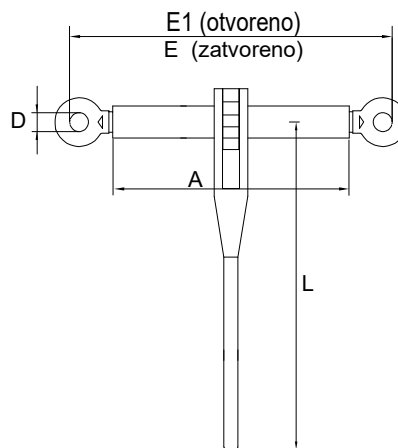

ZATEZAČ LANCA

ZATEZAČ LANCA

ZATEZAČ LANCA BEZ KARIKA I KUKA

Šifra	Min.-Max. dim. lanca	Nosivost	Prekidna sila	Min. Krajnje opterećenje	Težina	Dužina	Dimenzije (mm)					Product Code
	mm						kg	kg	kg	kg	mm	
RLBN08	6-8	2000	2500	4000	0.98	190	170	164	220	320	14.5	
RLBN10	8-10	4300	5400	8600	3.1	386	345	250	330	480	20	
RLBN13	10-13	7500	9400	15000	3.1	386	345	250	330	480	20	
RLBN16	13-16	10500	13000	21000	3.5	386	345	250	350	500	26	