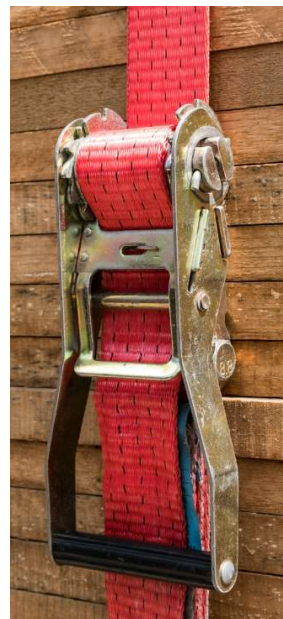

## 75MM/10T ZATEZNA TRAKA SA MEHANIZMOM

	Šifra	Dužina (m)	Završetak	LC (daN)	MBS (kg)	Product Code
	HFL-RTD75100DJ	0.5 + 9.5	Double J Hook	5000	10000	
	HFL-RTD75100CK	0.5 + 9.5	Claw Hook	5000	10000	

## BESKONAČNA ZATEZNA TRAKA SA MEHANIZMOM

	Šifra	Širina / Dužina	Zatezni Mehanizam	LC (daN)	MBS (kg)	Product Code
	HFL-EL-25-0.25T	25mm / 5m	Cam	125	250	
	HFL-EL-25-0.3T			150	300	
	HFL-EL-25-0.4T			200	400	
	HFL-EL-25-0.5T			250	500	
	HFL-EL-25-1.6T	25mm / 5m	Ratchet	800	1600	
	HFL-EL-25-2T			1000	2000	
	HFL-EL-28-3T	28mm / 6m	Ratchet	1500	3000	
	HFL-EL-35-4T	35mm / 6m	Ratchet	2000	4000	
	HFL-EL-35-6T		Ratchet	3000	6000	
	HFL-EL-50-8T	50mm / 8m	Ratchet	4000	8000	
	HFL-EL-50-10T		Ratchet	5000	10000	
	HFL-EL-75-20T	75mm / 10m	Ratchet	10000	20000	