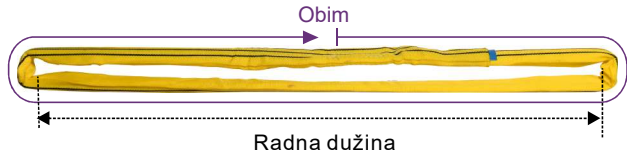

# POLIESTER PRIVEZNICE BESKONAČNE EN1492-2

## Karakteristike

- Beskonačna priveznica je priveznica sa jezgrenom niti obavijenom zaštitnim omotačem.
  - Izrađena od visokočvrstog poliesterskog prediva (PES).
  - Omotač beskonačne priveznice izrađen je od dodatno ojačanog kaiša impregniranog PU slojem.
  - Obojene po standardu radi lakšeg prepoznavanja nosivosti.
  - Crne beskonačne priveznice takođe su dostupne.
  - Oznake kapaciteta: svaka nit označava nosivost od 1 tone.
  - Mala istegljivost, izuzetno mala masa, visoka fleksibilnost i savitljivost.
  - Manje oštećuju kontaktne površine tereta u poređenju sa čeličnim priveznicama.
  - Standard: EN 1492-2 i AS 4497.1
- Koeficijent sigurnosti: 7:1

Šifra	Nosivost po bojama na osnovu EN 1492-2	Dozvoljeno radno opterećenje (t)							Product Code
		Vertikalno podizanje	Podizanje sa omčom	Korpa vez					
				Paralelno	$\beta=0^{\circ}-45^{\circ}$	$\beta=45^{\circ}-60^{\circ}$	$\beta=0^{\circ}-45^{\circ}$	$\beta=45^{\circ}-60^{\circ}$	
									
		1	0.8	2	1.4	1	0.7	0.5	
RS01-001	WLL 1T	1	0.8	2	1.4	1	0.7	0.5	
RS01-002	WLL 2T	2	1.6	4	2.8	2	1.4	1	
RS01-003	WLL 3T	3	2.4	6	4.2	3	2.1	1.5	
RS01-004	WLL 4T	4	3.2	8	5.6	4	2.8	2	
RS01-005	WLL 5T	5	4	10	7	5	3.5	2.5	
RS01-006	WLL 6T	6	4.8	12	8.4	6	4.2	3	
RS01-008	WLL 8T	8	6.4	16	11.2	8	5.6	4	
RS01-010	WLL 10T	10	8	20	14	10	7	5	
RS01-012	WLL 12T	12	9.6	24	16.8	12	8.4	6	
RS01-015	WLL 15T	15	12	30	21	15	10.5	7.5	
RS01-020	WLL 20T	20	16	40	28	20	14	10	
RS01-025	WLL 25T	25	20	50	35	25	17.5	12.5	
RS01-030	WLL 30T	30	24	60	42	30	21	15	
RS01-035	WLL 35T	35	28	70	49	35	24.5	17.5	
RS01-040	WLL 40T	40	32	80	56	40	28	20	
RS01-045	WLL 45T	45	36	90	63	45	31.5	22.5	
RS01-050	WLL 50T	50	40	100	70	50	35	25	
RS01-060	WLL 60T	60	48	120	84	60	42	30	
RS01-080	WLL 80T	80	64	160	112	80	56	40	
RS01-100	WLL 100T	100	80	200	140	100	70	50	
RS01-120	WLL 120T	120	96	240	168	120	84	60	
RS01-200	WLL 200T	200	160	400	280	200	140	100	