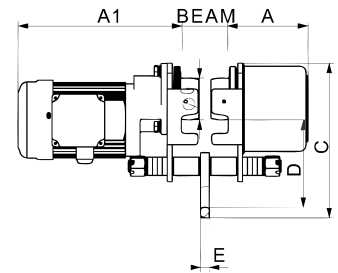

ELEKTRIČNA KOLICA

Karakteristike:

- Kompaktna, robusna konstrukcija sa malom ukupnom visinom.
- Motori zaštićeni prema IP54 standardu od prašine i prskanja vodom.
- Točkovi izrađeni od čelika otpornog na lomljenje.
- Glatko kretanje zahvaljujući obrađenim površinama i kugličnim ležajevima.
- Zaobljeni profil pogodan za paralelne i nagnute grede.
- Lako se podešava da odgovara širokom spektru širina «I» profila greda zahvaljujući navojnim vretenima.
- Jedna ili dve brzine kretanja.

ELEKTRIČNA KOLICA ETB

Model	Nosivost	Brzina m/min	Snaga Motora kw	Mi. radijus krivine m	Opseg greda mm	Dimenzije (mm)						Neto težina kg	Product Code
	t					A	A1	B	C	D	E		
ETB010	1	11	0.15 0.2/0.05	1	74 - 140	132	267	280	227	142	14	25	
		20/5					308					27.5	
ETB020	2	13.5	0.2 0.2/0.067	1.2	74 - 140	132	267	280	227	149	14	26	
		20/6.7					308					28.5	
ETB030	3	13.5	0.4 0.4/0.13	1.6	100 - 152	139	297	386	328	169	16	56	
		20/6.7					315					58	
ETB050	5	13.5	0.4 0.4/0.13	1.8	100 - 152	140	299	426	343	192	16	65	
		20/6.7					333					67	

Oprema za šumarstvo

Oprema za premještanje tereta

ELECTRIČNA KOLICA

ELECTRIČNA KOLICA ETK

Model	Nosivost	Brzina	Snaga Motora	Opseg grede	Dimenzije (mm)				Product Code
	t	m/min	kw	mm	A	B	R	T	
ETK005	0.5	11	0.12	75-125	185	195	110	150	
ETK010	1	11	0.4	68-153	315	205	142	231	
ETK020	2	11	0.4	82-178	325	217	142	231	
ETK030	3	11	0.75	100-178	340	250	142	231	
ETK050	5	11	0.75	112-178	400	291	142	231	
ETK075	7.5	11	0.75	112-178	400	291	142	231	
ETK100	10	11	0.75	150-220	500	371	142	231	