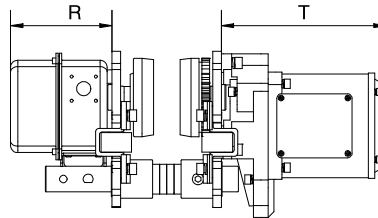

ELEKTRIČNA KOLICA ETB

Model	Nosivost	Brzina m/min	Snaga Motora kw	Mi. radijus krivine m	Opseg greda mm	Dimenzije (mm)						Neto težina kg	Product Code
	t					A	A1	B	C	D	E		
ETB010	1	11	0.15 0.2/0.05	1	74 - 140	132	267	280	227	142	14	25	
		20/5					308					27.5	
ETB020	2	13.5	0.2 0.2/0.067	1.2	74 - 140	132	267	280	227	149	14	26	
		20/6.7					308					28.5	
ETB030	3	13.5	0.4 0.4/0.13	1.6	100 - 152	139	297	386	328	169	16	56	
		20/6.7					315					58	
ETB050	5	13.5	0.4 0.4/0.13	1.8	100 - 152	140	299	426	343	192	16	65	
		20/6.7					333					67	

Oprema za šumarstvo

Oprema za premještanje tereta

ELECTRIČNA KOLICA

ELECTRIČNA KOLICA ETK

Model	Nosivost	Brzina	Snaga Motora	Opseg grede	Dimenzije (mm)				Product Code
	t	m/min	kw	mm	A	B	R	T	
ETK005	0.5	11	0.12	75-125	185	195	110	150	
ETK010	1	11	0.4	68-153	315	205	142	231	
ETK020	2	11	0.4	82-178	325	217	142	231	
ETK030	3	11	0.75	100-178	340	250	142	231	
ETK050	5	11	0.75	112-178	400	291	142	231	
ETK075	7.5	11	0.75	112-178	400	291	142	231	
ETK100	10	11	0.75	150-220	500	371	142	231	