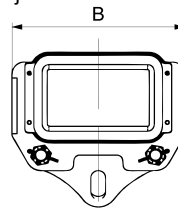

ELEKTRIČNA KOLICA

Karakteristike:

- Kompaktna, robusna konstrukcija sa malom ukupnom visinom.
- Motori zaštićeni prema IP54 standardu od prašine i prskanja vodom.
- Točkovi izrađeni od čelika otpornog na lomljenje.
- Glatko kretanje zahvaljujući obrađenim površinama i kugličnim ležajevima.
- Zaobljeni profil pogodan za paralelne i nagnute grede.
- Lako se podešava da odgovara širokom spektru širina «I» profila greda zahvaljujući navojnim vretenima.
- Jedna ili dve brzine kretanja.

ELEKTRIČNA KOLICA ETB

Model	Nosivost	Brzina m/min	Snaga Motora kw	Mi. radijus krivine m	Opseg greda mm	Dimenzije (mm)						Neto težina kg	Product Code
	t					A	A1	B	C	D	E		
ETB010	1	11	0.15 0.2/0.05	1	74 - 140	132	267	280	227	142	14	25	
		20/5					308					27.5	
ETB020	2	13.5	0.2 0.2/0.067	1.2	74 - 140	132	267	280	227	149	14	26	
		20/6.7					308					28.5	
ETB030	3	13.5	0.4 0.4/0.13	1.6	100 - 152	139	297	386	328	169	16	56	
		20/6.7					315					58	
ETB050	5	13.5	0.4 0.4/0.13	1.8	100 - 152	140	299	426	343	192	16	65	
		20/6.7					333					67	

Oprema za šumarstvo

Oprema za premještanje tereta

ELECTRIČNA KOLICA

ELECTRIČNA KOLICA ETK

Model	Nosivost	Brzina	Snaga Motora	Opseg grede	Dimenzije (mm)				Product Code
	t	m/min	kw	mm	A	B	R	T	
ETK005	0.5	11	0.12	75-125	185	195	110	150	
ETK010	1	11	0.4	68-153	315	205	142	231	
ETK020	2	11	0.4	82-178	325	217	142	231	
ETK030	3	11	0.75	100-178	340	250	142	231	
ETK050	5	11	0.75	112-178	400	291	142	231	
ETK075	7.5	11	0.75	112-178	400	291	142	231	
ETK100	10	11	0.75	150-220	500	371	142	231	