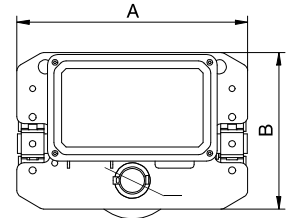

ELEKTRIČNA KOLICA ETB

Model	Nosivost	Brzina m/min	Snaga Motora kw	Mi. radijus krivine m	Opseg greda mm	Dimenzije (mm)						Neto težina kg	Product Code
	t					A	A1	B	C	D	E		
ETB010	1	11	0.15 0.2/0.05	1	74 - 140	132	267	280	227	142	14	25	
		20/5					308					27.5	
ETB020	2	13.5	0.2 0.2/0.067	1.2	74 - 140	132	267	280	227	149	14	26	
		20/6.7					308					28.5	
ETB030	3	13.5	0.4 0.4/0.13	1.6	100 - 152	139	297	386	328	169	16	56	
		20/6.7					315					58	
ETB050	5	13.5	0.4 0.4/0.13	1.8	100 - 152	140	299	426	343	192	16	65	
		20/6.7					333					67	

Oprema za šumarstvo

Oprema za premještanje tereta

ELECTRIČNA KOLICA

ELECTRIČNA KOLICA ETK

Model	Nosivost	Brzina	Snaga Motora	Opseg grede	Dimenzije (mm)				Product Code
	t	m/min	kw	mm	A	B	R	T	
ETK005	0.5	11	0.12	75-125	185	195	110	150	
ETK010	1	11	0.4	68-153	315	205	142	231	
ETK020	2	11	0.4	82-178	325	217	142	231	
ETK030	3	11	0.75	100-178	340	250	142	231	
ETK050	5	11	0.75	112-178	400	291	142	231	
ETK075	7.5	11	0.75	112-178	400	291	142	231	
ETK100	10	11	0.75	150-220	500	371	142	231	