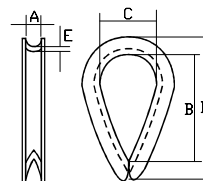

## JEZGRO ČELIČNOG UŽETA - DIN6899 TIP-B

Srednje teške, sa dubokim žlebom  
Elektro pocinčana ili toplo pocinčana.

Šifra	Veličina (mm)	Dimenzije (mm)					Težina kg	Product Code
		A	B	C	D	E		
WRTDB003	2.5x3MM	3	19	11.5	29	1.5	0.005	
WRTDB004	3.5x4MM	4	21	13	30	1.5	0.008	
WRTDB005	4x5MM	5	22	14	33	1.5	0.01	
WRTDB006	5x6MM	6	24	15	40	2	0.016	
WRTDB007	6x7MM	7	29	18	43	2	0.022	
WRTDB008	7x8MM	8	35	20	50	2	0.027	
WRTDB010	9x10MM	10	39	24	58	2	0.04	
WRTDB012	10x12MM	12	47	28	70	2.5	0.07	
WRTDB014	12x14MM	14	52	32	78	2.5	0.085	
WRTDB016	14x16MM	16	60	36	88	2.5	0.12	
WRTDB018	16x18MM	18	63	40	101	4	0.22	
WRTDB020	18x20MM	20	73	45	113	4	0.26	
WRTDB022	20x22MM	22	83	50	123	4	0.3	
WRTDB024	22x24MM	24	89	55	128	4	0.33	
WRTDB026	24x26MM	26	97	62	145	5	0.55	
WRTDB028	26x28MM	28	112	70	160	5	0.67	
WRTDB030	28x30MM	30	120	75	170	6	0.9	
WRTDB032	30x32MM	32	130	80	185	6	1.08	
WRTDB034	32x34MM	34	152	96	215	6	1.25	
WRTDB036	34x36MM	36	164	100	226	6	1.44	
WRTDB038	36x38MM	38	185	110	246	6	1.58	
WRTDB040	38x40MM	40	197	110	260	8	2.4	
WRTDB042	40x42MM	42	201	120	270	8	2.84	
WRTDB044	42x44MM	46	240	135	305	8	3.54	
WRTDB046	44x46MM	46	240	135	305	8	3.54	
WRTDB048	46x48MM	48	260	135	340	8	4.34	
WRTDB052	50x52MM	55	270	150	350	8	5	
WRTDB064	60x64MM	64	310	235	385	10	7.4	